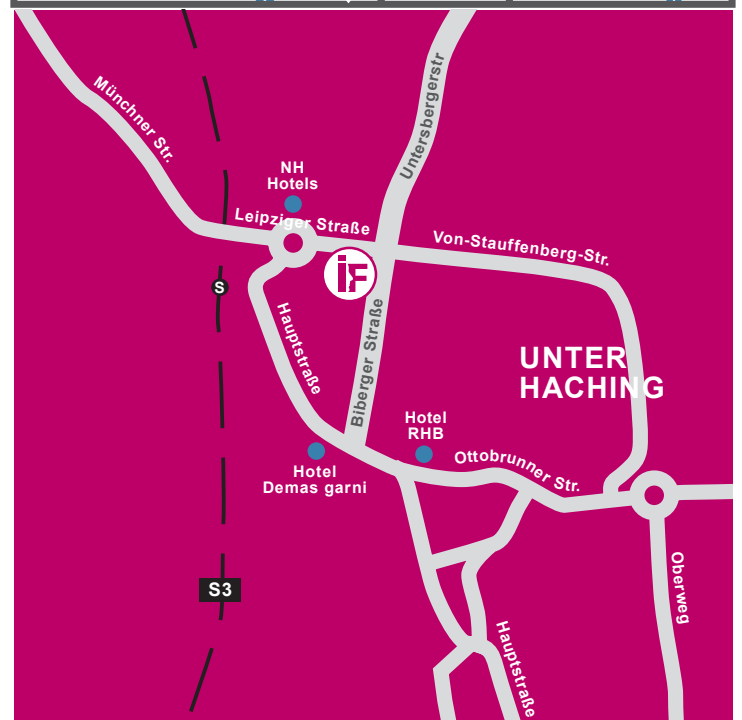

Anfahrtsplan

Anfahrtsplan

IF Localization GmbH
Leipziger Straße 16
D-82008 Unterhaching
info@IF-Localization.com
www.IF-Localization.com