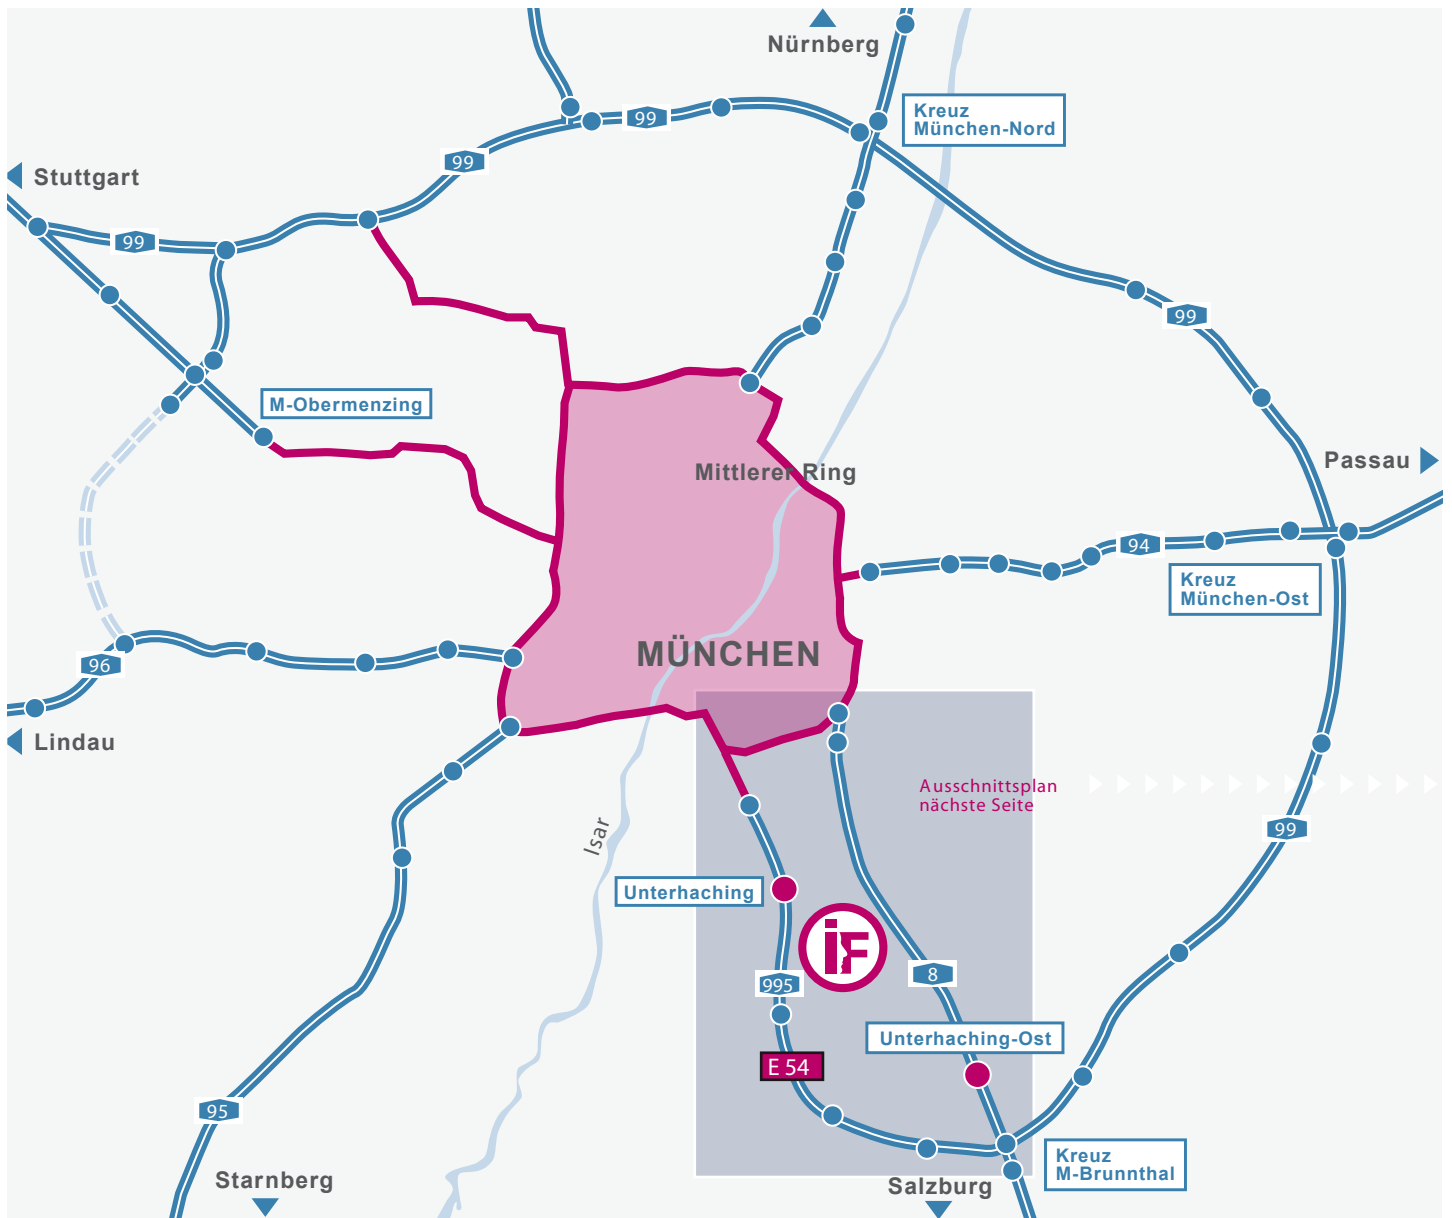

Anfahrtsplan

Anfahrtsplan

IF Localization GmbH
Leipziger Straße 16
D-82008 Unterhaching
info@IF-Localization.com
www.IF-Localization.com