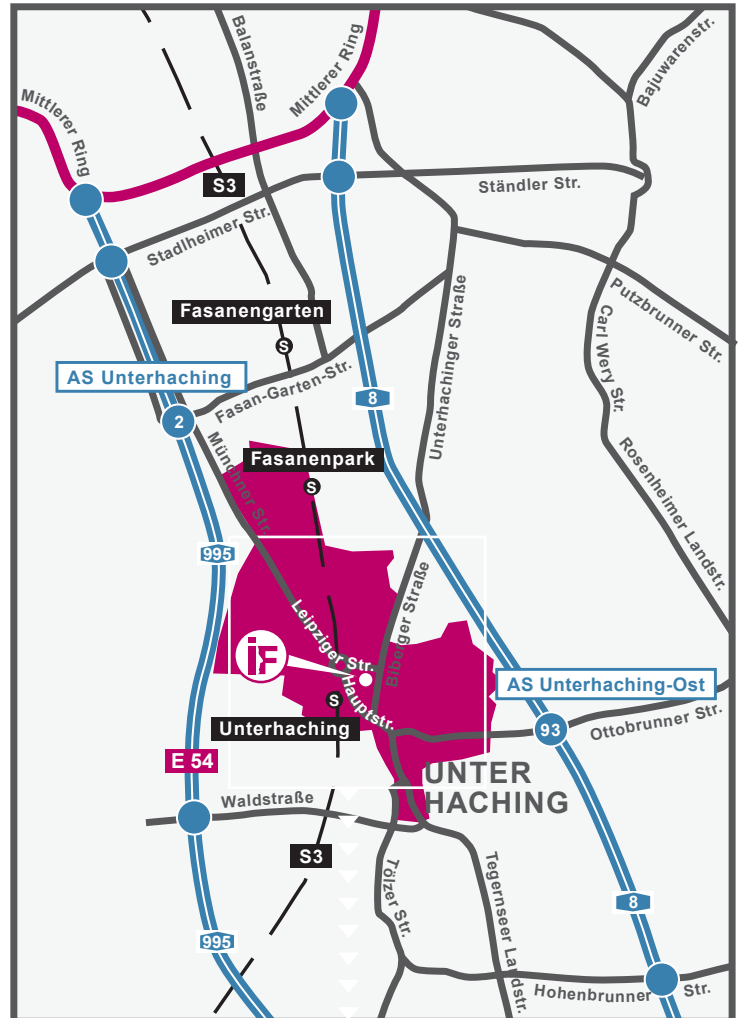

Anfahrtsplan

Anfahrtsplan

IF Localization GmbH
Leipziger Straße 16
D-82008 Unterhaching
info@IF-Localization.com
www.IF-Localization.com